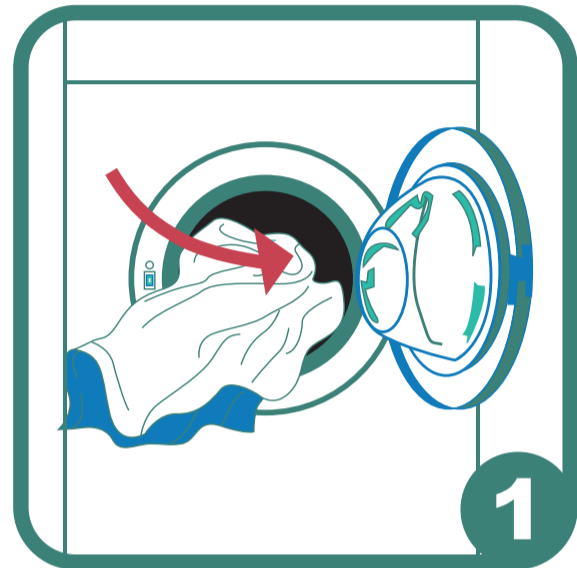

# Waschen

Wäsche in die Waschmaschine füllen.

Waschmaschinentür gut schließen.

Waschprogramm einstellen.

Am Kassenautomaten bezahlen.

Nummer für Waschmaschine drücken.

Waschpulver und Weichspüler kaufen.

Waschpulver in die Maschine füllen.

Grüne START-Taste drücken.

Waschzeit

Am Ende gelbe Türtaste drücken.

Eco-Express