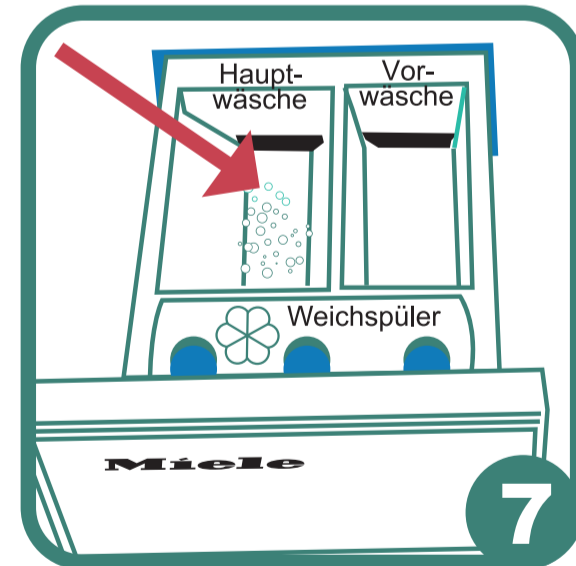

# Waschen

Wäsche in die Waschmaschine füllen.

Waschmaschinentür gut schließen.

Waschprogramm einstellen.

Am Kassenautomaten bezahlen.

Nummer für Waschmaschine drücken.

Waschpulver und Weichspüler kaufen.

Waschpulver in die Maschine füllen.

Grüne START-Taste drücken.

Waschzeit

Am Ende gelbe Türtaste drücken.

Eco-Express