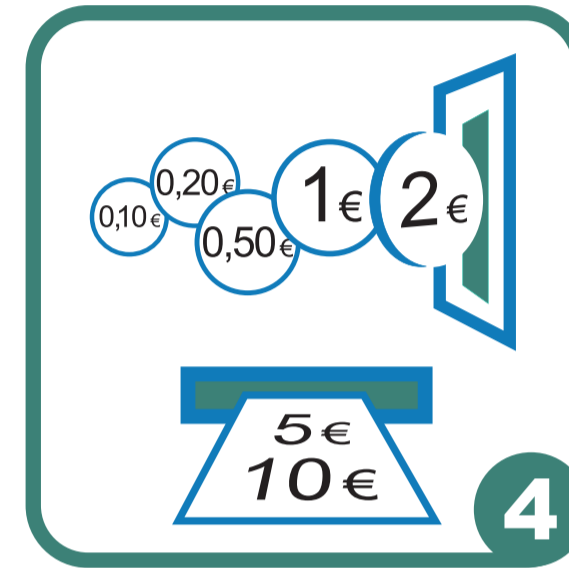

# Waschen

Wäsche in die Waschmaschine füllen.

Waschmaschinentür gut schließen.

Waschprogramm einstellen.

Am Kassenautomaten bezahlen.

Nummer für Waschmaschine drücken.

Waschpulver und Weichspüler kaufen.

Waschpulver in die Maschine füllen.

Grüne START-Taste drücken.

Waschzeit

Am Ende gelbe Türtaste drücken.

Eco-Express