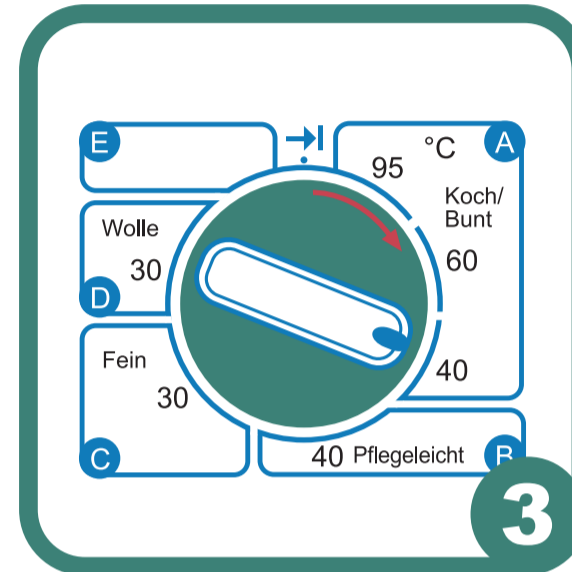

# Waschen

Wäsche in die Waschmaschine füllen.

Waschmaschinentür gut schließen.

Waschprogramm einstellen.

Am Kassenautomaten bezahlen.

Nummer für Waschmaschine drücken.

Waschpulver und Weichspüler kaufen.

Waschpulver in die Maschine füllen.

Grüne START-Taste drücken.

Waschzeit

Am Ende gelbe Türtaste drücken.

Eco-Express