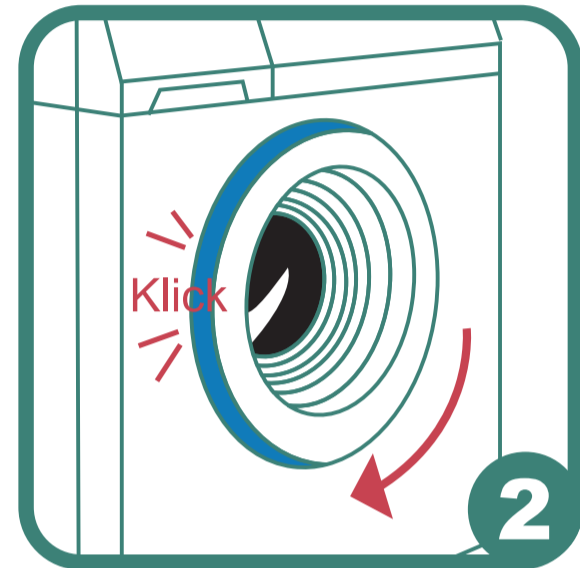

# Waschen

Wäsche in die Waschmaschine füllen.

Waschmaschinentür gut schließen.

Waschprogramm einstellen.

Am Kassenautomaten bezahlen.

Nummer für Waschmaschine drücken.

Waschpulver und Weichspüler kaufen.

Waschpulver in die Maschine füllen.

Grüne START-Taste drücken.

Waschzeit

Am Ende gelbe Türtaste drücken.

Eco-Express