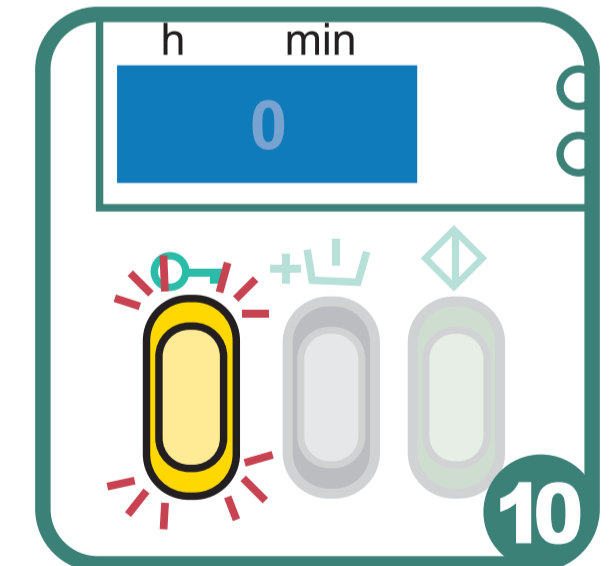

# Waschen

Wäsche in die Waschmaschine füllen.

Waschmaschinentür gut schließen.

Waschprogramm einstellen.

Am Kassenautomaten bezahlen.

Nummer für Waschmaschine drücken.

Waschpulver und Weichspüler kaufen.

Waschpulver in die Maschine füllen.

Grüne START-Taste drücken.

Waschzeit

Am Ende gelbe Türtaste drücken.

Eco-Express