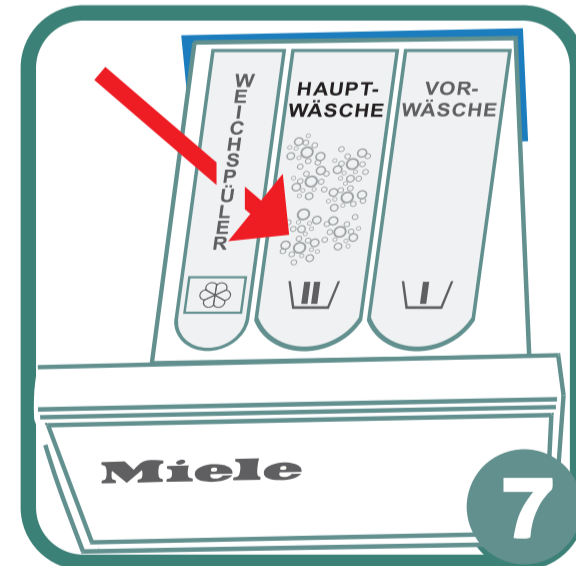

Waschen

Wäsche in die Waschmaschine füllen.

Waschmaschinentür gut schließen.

Waschprogramm wählen.

Am Kassenautomaten bezahlen.

Nummer für Waschmaschine drücken.

Waschpulver und Weichspüler kaufen.

Waschpulver in die Maschine füllen.

START-Taste drücken.

Waschzeit

Am Ende gelbe Türtaste drücken.

Eco-Express