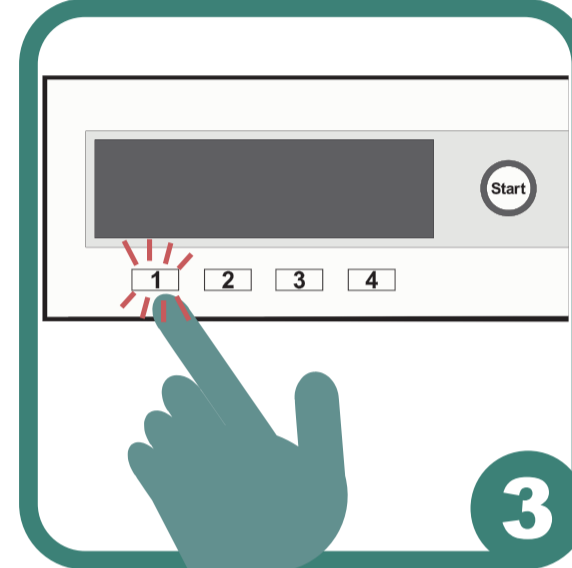

Waschen

Wäsche in die Waschmaschine füllen.

Waschmaschinentür gut schließen.

Waschprogramm wählen.

Am Kassenautomaten bezahlen.

Nummer für Waschmaschine drücken.

Waschpulver und Weichspüler kaufen.

Waschpulver in die Maschine füllen.

START-Taste drücken.

Waschzeit

Am Ende gelbe Türtaste drücken.

Eco-Express