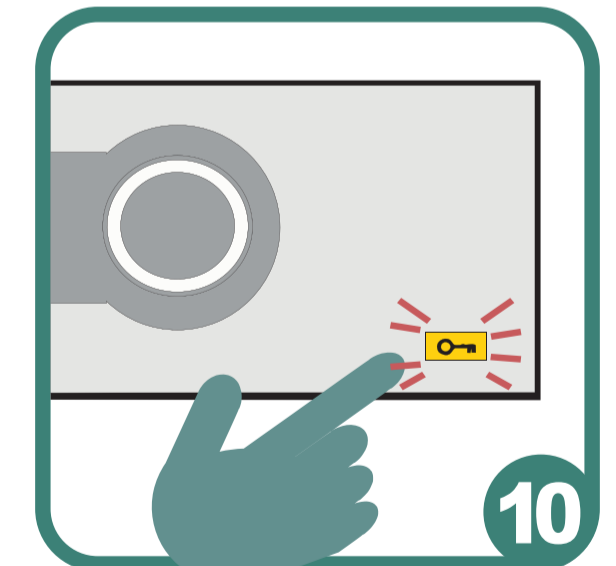

Waschen

Wäsche in die Waschmaschine füllen.

Waschmaschinentür gut schließen.

Waschprogramm wählen.

Am Kassenautomaten bezahlen.

Nummer für Waschmaschine drücken.

Waschpulver und Weichspüler kaufen.

Waschpulver in die Maschine füllen.

START-Taste drücken.

Waschzeit

Am Ende gelbe Türtaste drücken.

Eco-Express