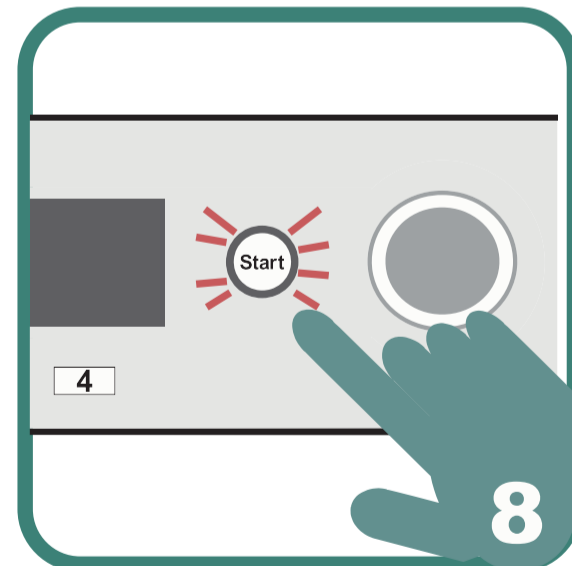

Waschen

Wäsche in die Waschmaschine füllen.

Waschmaschinentür gut schließen.

Waschprogramm wählen.

Am Kassenautomaten bezahlen.

Nummer für Waschmaschine drücken.

Waschpulver und Weichspüler kaufen.

Waschpulver in die Maschine füllen.

START-Taste drücken.

Waschzeit

Am Ende gelbe Türtaste drücken.

Eco-Express