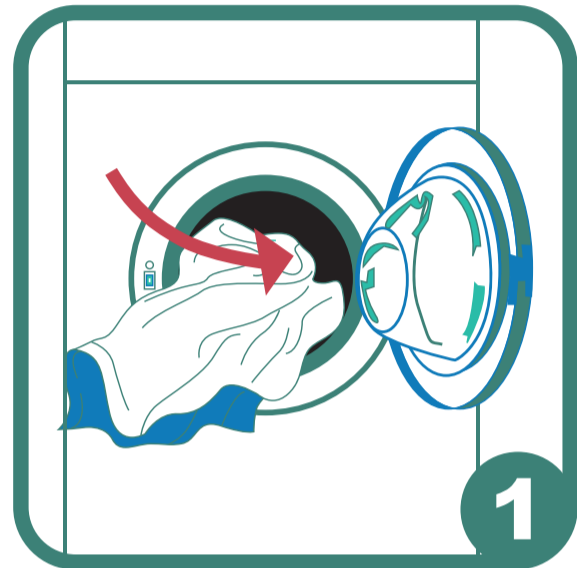

Waschen

Wäsche in die Waschmaschine füllen.

Waschmaschinentür gut schließen.

Waschprogramm wählen.

Am Kassenautomaten bezahlen.

Nummer für Waschmaschine drücken.

Waschpulver und Weichspüler kaufen.

Waschpulver in die Maschine füllen.

START-Taste drücken.

Waschzeit

Am Ende gelbe Türtaste drücken.

Eco-Express