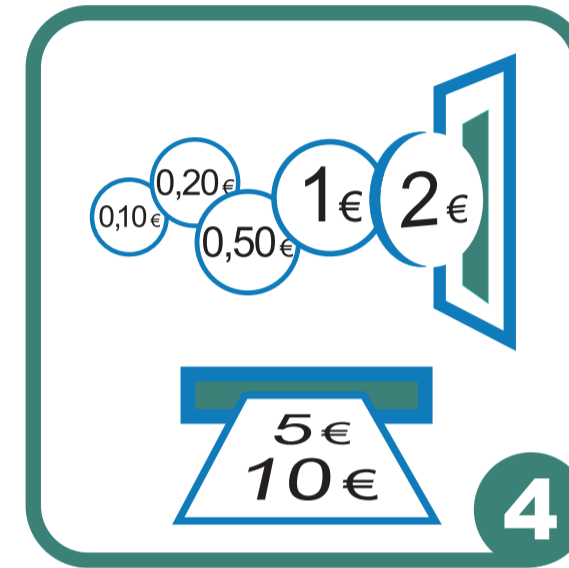

Waschen

Wäsche in die Waschmaschine füllen.

Waschmaschinentür gut schließen.

Waschprogramm wählen.

Am Kassenautomaten bezahlen.

Nummer für Waschmaschine drücken.

Waschpulver und Weichspüler kaufen.

Waschpulver in die Maschine füllen.

START-Taste drücken.

Waschzeit

Am Ende gelbe Türtaste drücken.

Eco-Express