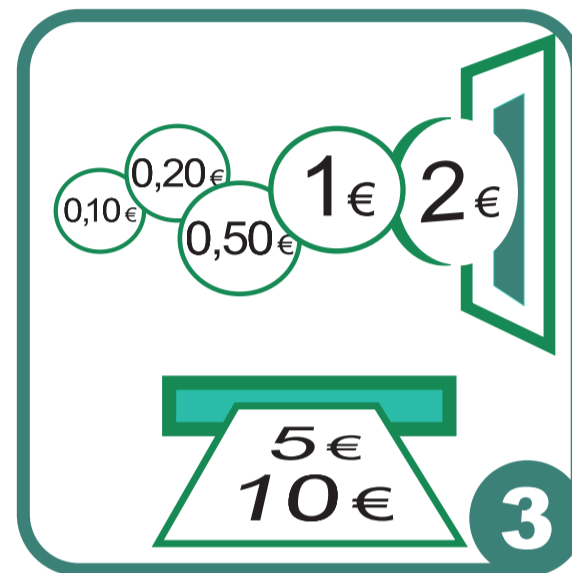

# XL-Waschmaschine 10 kg

Wäsche in die Waschmaschine füllen.

Waschmaschinen-tür gut schließen.

Am Kassenauto-maten bezahlen.

Nummer für XL-Waschmaschine drücken.

Waschpulver und Weichspüler kaufen.

Waschpulver in die Maschine füllen.

Waschprogramm einstellen.

Grüne START-Taste drücken.

Waschzeit

Bei Programmende Griff durch ziehen öffnen

Eco-Express