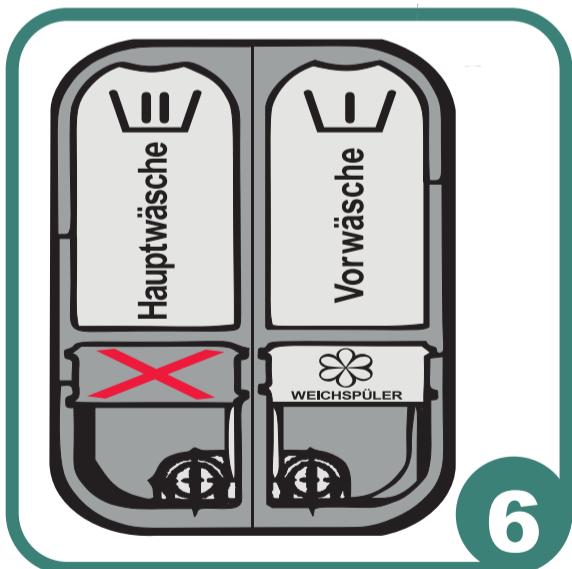

# XL-Waschmaschine 10 kg

Wäsche in die Waschmaschine füllen.

Waschmaschinen-tür gut schließen.

Am Kassenauto-maten bezahlen.

Nummer für XL-Waschmaschine drücken.

Waschpulver und Weichspüler kaufen.

Waschpulver in die Maschine füllen.

Waschprogramm einstellen.

Grüne START-Taste drücken.

Waschzeit

Bei Programmende Griff durch ziehen öffnen

Eco-Express