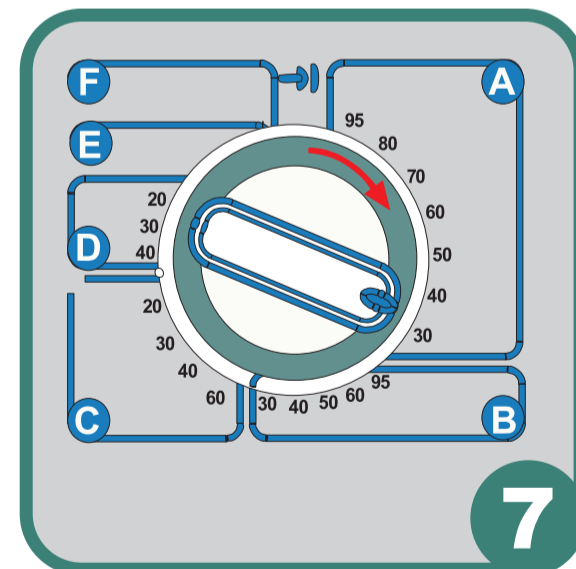

# XL-Waschmaschine 10 kg

Wäsche in die Waschmaschine füllen.

Waschmaschinen-tür gut schließen.

Am Kassenauto-maten bezahlen.

Nummer für XL-Waschmaschine drücken.

Waschpulver und Weichspüler kaufen.

Waschpulver in die Maschine füllen.

Waschprogramm einstellen.

Grüne START-Taste drücken.

Waschzeit

Bei Programmende Griff durch ziehen öffnen

Eco-Express