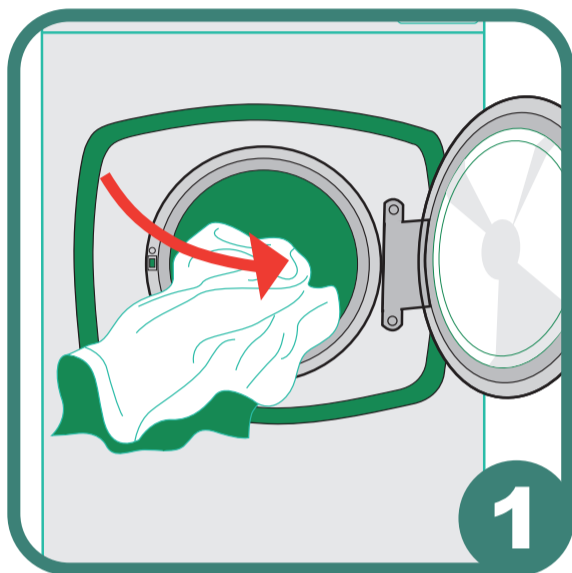

# XL-Waschmaschine 10 kg

Wäsche in die Waschmaschine füllen.

Waschmaschinen-tür gut schließen.

Am Kassenauto-maten bezahlen.

Nummer für XL-Waschmaschine drücken.

Waschpulver und Weichspüler kaufen.

Waschpulver in die Maschine füllen.

Waschprogramm einstellen.

Grüne START-Taste drücken.

Waschzeit

Bei Programmende Griff durch ziehen öffnen

Eco-Express