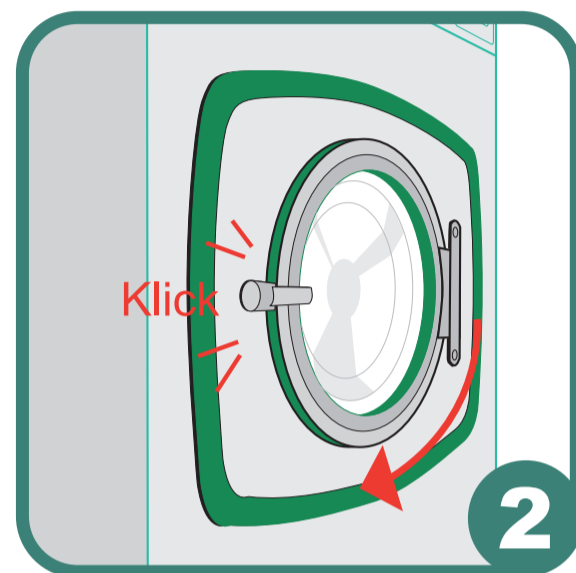

# XL-Waschmaschine 10 kg

Wäsche in die Waschmaschine füllen.

Waschmaschinen-tür gut schließen.

Am Kassenauto-maten bezahlen.

Nummer für XL-Waschmaschine drücken.

Waschpulver und Weichspüler kaufen.

Waschpulver in die Maschine füllen.

Waschprogramm einstellen.

Grüne START-Taste drücken.

Waschzeit

Bei Programmende Griff durch ziehen öffnen

Eco-Express